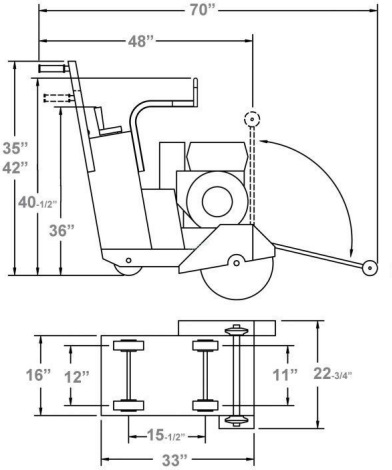

SIERRA DE EMPUJE MEDIANA CC1800XL

Muchas opciones de energía para adaptarse a su aplicación.
14" - 20" Capacidad de la cuchilla

14 "-20" Capacidad de la cuchilla / Gasolina / Eléctrica / Hidráulica / Propano

Especificaciones:

SKU: N / A | Categorías: [Sierra de empuje](#) |

GALERÍA DE IMÁGENES

VARIACIONES

Imagen	SKU	Descripción	SKU / Modelo
	17244	Número de catálogo: 17244	17244
	22269	Número de catálogo: 22269	22269
	22271	Número de catálogo: 22271	22271

Imagen	SKU	Descripción	SKU / Modelo
	27946	Número de catálogo: 27946	27946
	27947	Número de catálogo: 27947	27947
	51234	Número de catálogo: 51234	51234
	53351	Número de catálogo: 53351	53351
	54480	Número de catálogo: 54480	54480
	54485	Número de catálogo: 54485	54485

Imagen	SKU	Descripción	SKU / Modelo
	54593	Número de catálogo: 54593	54593
	54596	Número de catálogo: 54596	54596
	54597	Número de catálogo: 54597	54597
	54598	Número de catálogo: 54598	54598
	54599	Número de catálogo: 54599	54599
	54600	Número de catálogo: 54600	54600