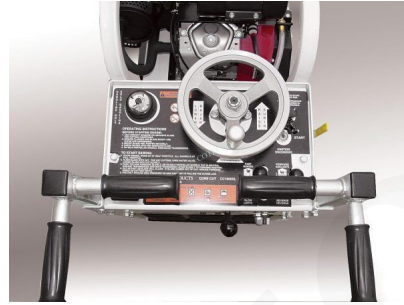

SIERRA DE EMPUJE MEDIANA CC1800XL

Muchas opciones de energía para adaptarse a su aplicación.
14" - 20" Capacidad de la cuchilla

14 "-20" Capacidad de la cuchilla / Gasolina / Eléctrica / Hidráulica / Propano

Características y beneficios:

- Opción de arranque eléctrico en los modelos Honda y Briggs Vanguard.
- Pull start backup en los modelos Briggs Vanguard
- Accionamiento por empuje o autopropulsado
- Fácil acceso a la batería con un interruptor aislador de servicio pesado para evitar que la batería se agote
- Alimentación de tornillo subir y bajar
- Sierra lateral izquierda o derecha
- Gancho de elevación estándar en todos los modelos
- Cojinetes de eje de cuchillas autoalineables

Especificaciones:

SKU: N / A | Categorías: [Sierra de empuje](#) |

GALERÍA DE IMÁGENES

VARIACIONES

Imagen	SKU	Descripción	SKU / Modelo
	17244	Número de catálogo: 17244	17244
	22269	Número de catálogo: 22269	22269
	22271	Número de catálogo: 22271	22271