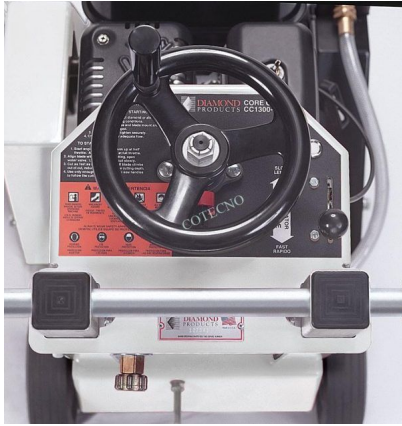

SIERRA DE EMPUJE PEQUEÑA CC1300XL

¡Grande para el contratista general!
14" - 20" Capacidad de la cuchilla

Características y beneficios

- Diseño de marco de alta resistencia
- Filtro de aire ciclón (modelos Honda®)
- Fácil manejo de empuje
- Las manijas para trabajo pesado de cuatro posiciones no ofrecen holgura ni se sacuden como otras manijas ajustables
- A través del eje trasero para mayor resistencia
- Rodamientos de eje de la cuchilla de sellado sólido y autoalineables
- Protector de hoja deslizable para un fácil acceso a la hoja
- Tres correas trapezoidales para proporcionar potencia adicional al eje de la cuchilla
- Sierra lateral izquierda o derecha
- Depósito de agua opcional disponible para eliminar el polvo.

Especificaciones:

Los modelos Briggs 2100 Series incluyen una garantía extendida de 3 años de Diamond Products. Caballos de fuerza y par según la calificación del fabricante del motor.

SKU: N / A | **Categorías:** [Sierra de empuje](#) |

COTECNO

GALERÍA DE IMÁGENES

VARIACIONES

Imagen	SKU	Descripción	SKU / Modelo
	21855	Número de catálogo: 21855	21855
	26493	Número de catálogo: 26493	26493

Imagen	SKU	Descripción	SKU / Modelo
	26751	Número de catálogo: 26751	26751
	27131	Número de catálogo: 27131	27131
	37387	Número de catálogo: 37387	37387
	37388	Número de catálogo: 37388	37388
	50852	Número de catálogo: 50852	50852
	57763	Número de catálogo: 57763	57763