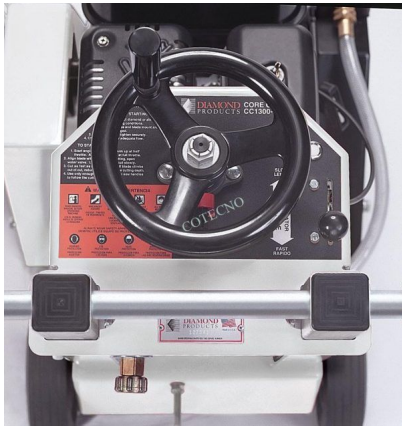

GALERÍA DE IMÁGENES

VARIACIONES

Imagen	SKU	Descripción	SKU / Modelo
	21855	Número de catálogo: 21855	21855
	26493	Número de catálogo: 26493	26493