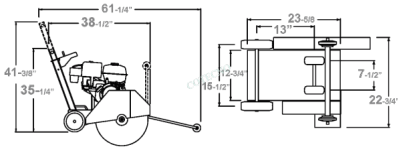

GALERÍA DE IMÁGENES

VARIACIONES

Imagen	SKU	Descripción	SKU / Modelo
	21855	Número de catálogo: 21855	21855
	26493	Número de catálogo: 26493	26493