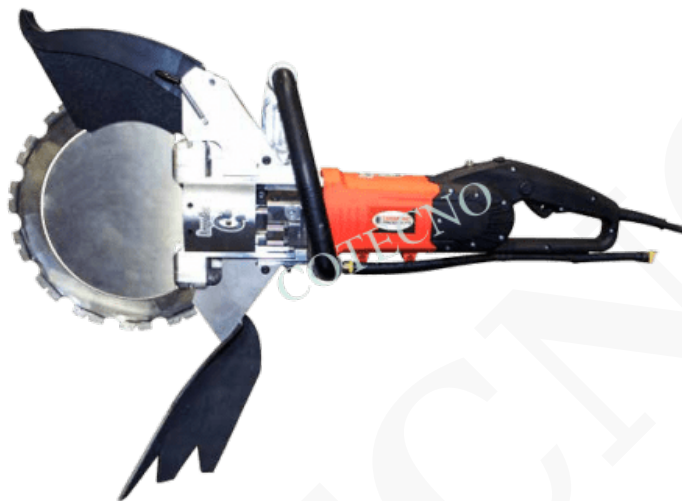

SIERRA DE MANO ELÉCTRICA MINI-DRAGON

Sierras de mano eléctricas mini-dragon EMDS-115 y EMDS-230

Características y beneficios:

- La mejor transferencia de potencia a la cuchilla, donde se necesita
- 1/3 menos costo de corte que la sierra de cadena
- Elimina sobre cortes en esquinas.
- Sobrecarga electrónica con luz de advertencia.
- Protector de salpicaduras
- Protector de la cuchilla con resorte
- Hasta tres veces más rápido que la sierra de cadena.
- La vida de la hoja de diamante hasta cinco veces más larga, le ahorra dinero
- Ligero y fácil de manejar-22 lbs.

SKU: N / A | **Categorías:** [Sierra de Mano](#) |

INFORMACIÓN ADICIONAL

COTECNO