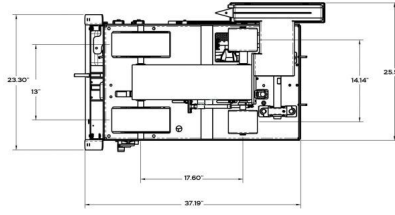

SIERRA DE PRIMER CORTE CC190PRO-EE

Capacidad de la cuchilla de 14 "/ gasolina

Características y beneficios:

- Profundidad máxima de corte de 3-1 / 2 "con cuchilla de 14"
- Capaz de .110 "a .250" hojas gruesas
- Accionamiento autopropulsado
- Diseño de manija resistente
- Cojinetes de eje de cuchillas autoalineables
- Fácil acceso a la batería con interruptor de aislamiento de alta resistencia para evitar el consumo de energía
- Diseño de corte superior para evitar que los residuos vuelvan al corte
- Gancho de elevación para facilitar el transporte

Especificaciones:

SKU: N / A | **Categorías:** [Sierra de empuje](#) |

GALERÍA DE IMÁGENES

INFORMACIÓN ADICIONAL