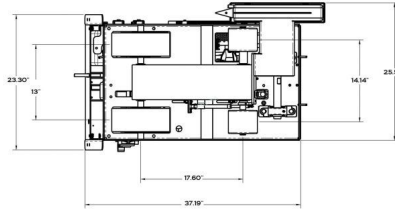

SIERRA DE PRIMER CORTE CC190PRO-EE

Capacidad de la cuchilla de 14 "/ gasolina

Características y beneficios:

- Profundidad máxima de corte de 3-1 / 2 "con cuchilla de 14"
- Capaz de .110 "a .250" hojas gruesas
- Accionamiento autopropulsado
- Diseño de manija resistente
- Cojinetes de eje de cuchillas autoalineables
- Fácil acceso a la batería con interruptor de aislamiento de alta resistencia para evitar el consumo de energía
- Diseño de corte superior para evitar que los residuos vuelvan al corte
- Gancho de elevación para facilitar el transporte

Especificaciones:

SKU: N / A | **Categorías:** [Sierra de empuje](#) |

GALERÍA DE IMÁGENES

INFORMACIÓN ADICIONAL