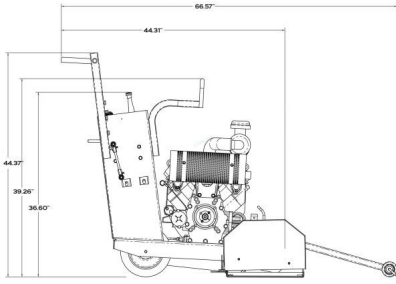

SIERRA DE PRIMER CORTE CC190PRO-EE

Capacidad de la cuchilla de 14 "/ gasolina

Características y beneficios:

- Profundidad máxima de corte de 3-1 / 2 "con cuchilla de 14"
- Capaz de .110 "a .250" hojas gruesas
- Accionamiento autopropulsado
- Diseño de manija resistente
- Cojinetes de eje de cuchillas autoalineables
- Fácil acceso a la batería con interruptor de aislamiento de alta resistencia para evitar el consumo de energía
- Diseño de corte superior para evitar que los residuos vuelvan al corte
- Gancho de elevación para facilitar el transporte

Especificaciones:

SKU: N / A | **Categorías:** [Sierra de empuje](#) |

GALERÍA DE IMÁGENES

INFORMACIÓN ADICIONAL