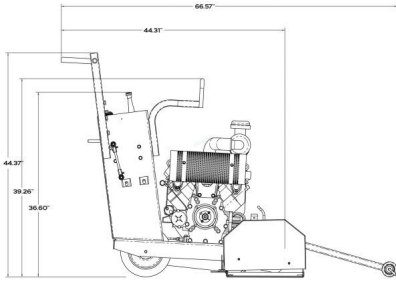

SIERRA DE PRIMER CORTE CC190PRO-EE

Capacidad de la cuchilla de 14 "/ gasolina

Características y beneficios:

- Profundidad máxima de corte de 3-1 / 2 "con cuchilla de 14"
- Capaz de .110 "a .250" hojas gruesas
- Accionamiento autopropulsado
- Diseño de manija resistente
- Cojinetes de eje de cuchillas autoalineables
- Fácil acceso a la batería con interruptor de aislamiento de alta resistencia para evitar el consumo de energía
- Diseño de corte superior para evitar que los residuos vuelvan al corte
- Gancho de elevación para facilitar el transporte

Especificaciones:

SKU: N / A | **Categorías:** [Sierra de empuje](#) |

GALERÍA DE IMÁGENES

INFORMACIÓN ADICIONAL