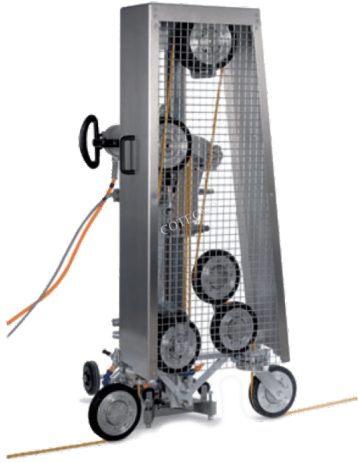

SIERRAS DE ALAMBRE WCH14 Y WCE14

Sierras de cable WCH14 y WCE14 de 36 pies de capacidad / eléctricas / hidráulicas

Características y beneficios

- Proporciona una tensión y velocidad de cable constantes.
- La sierra modular se desmonta en piezas separadas.
- Montaje de perforación de núcleo
- Sistema patentado de rodillos de accionamiento
- Montaje rápido y fácil para una operación de una sola persona
- Puede ser montado en la pared

Especificaciones:

SKU: N / A | **Categorías:** [Sierra De Alambre](#) |

GALERÍA DE IMÁGENES

VARIACIONES

Imagen	SKU	Descripción	SKU / Modelo
	3403343	Número de pieza 3403343 Kit WCE14 incluye motor de alimentación	3403343
	5800112	Número de pieza 5800112 Unidad de control remoto para sierras de pared Hydrostress	5800112
	5803019	Número de pieza 5803019 Sierra de alambre hidráulica completa WCH14 con motor de 30 cc	5803019

Imagen	SKU	Descripción	SKU / Modelo
	5803022	Número de pieza 5803022 WCE14 Sierra de alambre eléctrica completa con controlador e inversor	5803022

COTECNO

INFORMACIÓN ADICIONAL

COTECNO