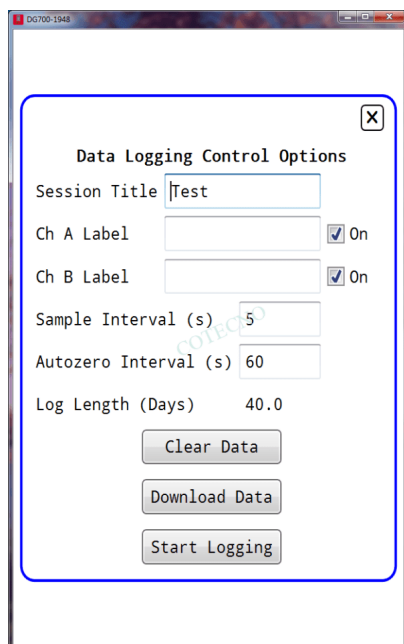

GALERÍA DE IMÁGENES

	A	B	C	D	E	F	G	H
1	SerialNumber: DG700-1948							
2	ActiveChannels: 2							
3	SessionTitle: Test							
4	SampleInterval: 5							
5	AutozeroInterval: 60							
6	ChannelAActive: 1							
7	ChannelALabel: Ch A							
8	ChannelBActive: 1							
9	ChannelBLabel: Ch B							
10	TimeStamp: 2015-03-11 09:47:46							
11	Observations: 15							
12	month	day	year	hour	minute	sec	Ch A	Ch B
13	3	11	2015	9	47	51	0.12	-0.09
14	3	11	2015	9	47	56	0.11	-0.11
15	3	11	2015	9	48	1	0.12	-0.11
16	3	11	2015	9	48	6	0.12	-0.12
17	3	11	2015	9	48	11	0.13	-0.13
18	3	11	2015	9	48	16	0.13	-0.14
19	3	11	2015	9	48	21	0.12	-0.13
20	3	11	2015	9	48	26	0.14	-0.15
21	3	11	2015	9	48	31	0.7	-0.15
22	3	11	2015	9	48	36	0.15	-1.72
23	3	11	2015	9	48	41	-2.79	3.89
24	3	11	2015	9	48	46	7.56	0.54
25	3	11	2015	9	48	51	0	-0.02
26	3	11	2015	9	48	56	0.02	-0.05
27	3	11	2015	9	49	1	0.01	-0.05

DESCRIPCIÓN DEL PRODUCTO

[vc_row][vc_column][vc_column_text]**Software iTEC-700 para**

PC[vc_column_text][vc_column][vc_row][vc_row][vc_column][vc_wp_text]Información del producto:

iTEC-700 para PC funciona con su manómetro DG-700 y TEC WiFi Link para crear el manómetro inalámbrico más potente y preciso en la industria de pruebas de edificios.

Características:

Vea y controle remotamente su manómetro DG-700. Ajuste de forma remota y navegue por la puerta del ventilador o el ventilador Duct Blaster. Visualice y controle de forma remota múltiples medidores DG-700 al mismo tiempo, perfecto para procedimientos de prueba más complicados como la fuga de ductos a la prueba externa, y para aplicaciones de capacitación de última generación. Uso compartido de lecturas de medidor y control de medidor fuera del sitio (utilizando software de intercambio de pantalla de terceros). Configure y controle el registro de datos independiente de las lecturas de presión de su medidor DG-700 (los datos se almacenan en el enlace WiFi de TEC).[vc_wp_text][vc_column][vc_row]