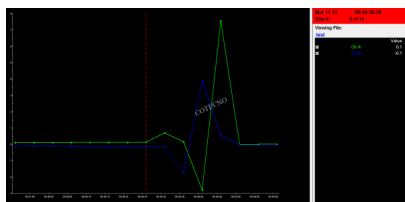

GALERÍA DE IMÁGENES

	A	B	C	D	E	F	G	H
1	SerialNumber: DG700-1948							
2	ActiveChannels: 2							
3	SessionTitle: Test							
4	SampleInterval: 5							
5	AutozeroInterval: 60							
6	ChannelAActive: 1							
7	ChannelALabel: Ch A							
8	ChannelBActive: 1							
9	ChannelBLabel: Ch B							
10	TimeStamp: 2015-03-11 09:47:46							
11	Observations: 15							
12	month	day	year	hour	minute	sec	Ch A	Ch B
13	3	11	2015	9	47	51	0.12	-0.09
14	3	11	2015	9	47	56	0.11	-0.11
15	3	11	2015	9	48	1	0.12	-0.11
16	3	11	2015	9	48	6	0.12	-0.12
17	3	11	2015	9	48	11	0.13	-0.13
18	3	11	2015	9	48	16	0.13	-0.14
19	3	11	2015	9	48	21	0.12	-0.13
20	3	11	2015	9	48	26	0.14	-0.15
21	3	11	2015	9	48	31	0.7	-0.15
22	3	11	2015	9	48	36	0.15	-1.72
23	3	11	2015	9	48	41	-2.79	3.89
24	3	11	2015	9	48	46	7.56	0.54
25	3	11	2015	9	48	51	0	-0.02
26	3	11	2015	9	48	56	0.02	-0.05
27	3	11	2015	9	49	1	0.01	-0.05

DESCRIPCIÓN DEL PRODUCTO

[vc_row][vc_column][vc_column_text]**Software iTEC-700 para**

PC[vc_column_text][vc_column][vc_row][vc_row][vc_column][vc_wp_text]Información del producto:

iTEC-700 para PC funciona con su manómetro DG-700 y TEC WiFi Link para crear el manómetro inalámbrico más potente y preciso en la industria de pruebas de edificios.

Características:

Vea y controle remotamente su manómetro DG-700. Ajuste de forma remota y navegue por la puerta del ventilador o el ventilador Duct Blaster. Visualice y controle de forma remota múltiples medidores DG-700 al mismo tiempo, perfecto para procedimientos de prueba más complicados como la fuga de ductos a la prueba externa, y para aplicaciones de capacitación de última generación. Uso compartido de lecturas de medidor y control de medidor fuera del sitio (utilizando software de intercambio de pantalla de terceros). Configure y controle el registro de datos independiente de las lecturas de presión de su medidor DG-700 (los datos se almacenan en el enlace WiFi de TEC).[vc_wp_text][vc_column][vc_row]