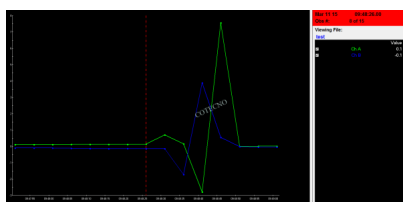

GALERÍA DE IMÁGENES

	A	B	C	D	E	F	G	H
1	SerialNumber: DG700-1948							
2	ActiveChannels: 2							
3	SessionTitle: Test							
4	SampleInterval: 5							
5	AutozeroInterval: 60							
6	ChannelAActive: 1							
7	ChannelALabel: Ch A							
8	ChannelBActive: 1							
9	ChannelBLabel: Ch B							
10	TimeStamp: 2015-03-11 09:47:46							
11	Observations: 15							
12	month	day	year	hour	minute	sec	Ch A	Ch B
13	3	11	2015	9	47	51	0.12	-0.09
14	3	11	2015	9	47	56	0.11	-0.11
15	3	11	2015	9	48	1	0.12	-0.11
16	3	11	2015	9	48	6	0.12	-0.12
17	3	11	2015	9	48	11	0.13	-0.13
18	3	11	2015	9	48	16	0.13	-0.14
19	3	11	2015	9	48	21	0.12	-0.13
20	3	11	2015	9	48	26	0.14	-0.15
21	3	11	2015	9	48	31	0.7	-0.15
22	3	11	2015	9	48	36	0.15	-1.72
23	3	11	2015	9	48	41	-2.79	3.89
24	3	11	2015	9	48	46	7.56	0.54
25	3	11	2015	9	48	51	0	-0.02
26	3	11	2015	9	48	56	0.02	-0.05
27	3	11	2015	9	49	1	0.01	-0.05

DESCRIPCIÓN DEL PRODUCTO

[vc_row][vc_column][vc_column_text]**Software iTEC-700 para**

PC[vc_column_text][vc_column][vc_row][vc_row][vc_column][vc_wp_text]Información del producto:

iTEC-700 para PC funciona con su manómetro DG-700 y TEC WiFi Link para crear el manómetro inalámbrico más potente y preciso en la industria de pruebas de edificios.

Características:

Vea y controle remotamente su manómetro DG-700. Ajuste de forma remota y navegue por la puerta del ventilador o el ventilador Duct Blaster. Visualice y controle de forma remota múltiples medidores DG-700 al mismo tiempo, perfecto para procedimientos de prueba más complicados como la fuga de ductos a la prueba externa, y para aplicaciones de capacitación de última generación. Uso compartido de lecturas de medidor y control de medidor fuera del sitio (utilizando software de intercambio de pantalla de terceros). Configure y controle el registro de datos independiente de las lecturas de presión de su medidor DG-700 (los datos se almacenan en el enlace WiFi de TEC).[vc_wp_text][vc_column][vc_row]