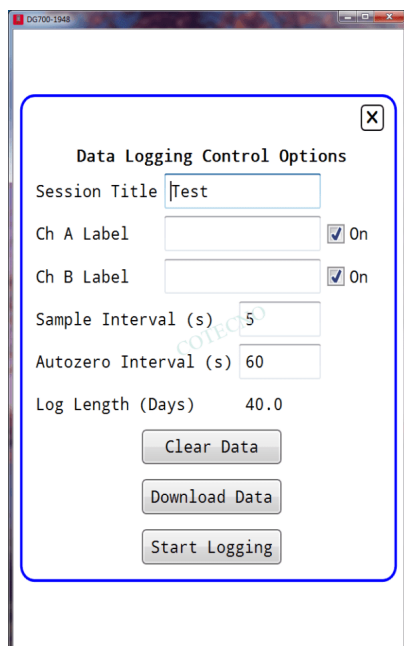

GALERÍA DE IMÁGENES

	A	B	C	D	E	F	G	H
1	SerialNumber: DG700-1948							
2	ActiveChannels: 2							
3	SessionTitle: Test							
4	SampleInterval: 5							
5	AutozeroInterval: 60							
6	ChannelAActive: 1							
7	ChannelALabel: Ch A							
8	ChannelBActive: 1							
9	ChannelBLabel: Ch B							
10	TimeStamp: 2015-03-11 09:47:46							
11	Observations: 15							
12	month	day	year	hour	minute	sec	Ch A	Ch B
13	3	11	2015	9	47	51	0.12	-0.09
14	3	11	2015	9	47	56	0.11	-0.11
15	3	11	2015	9	48	1	0.12	-0.11
16	3	11	2015	9	48	6	0.12	-0.12
17	3	11	2015	9	48	11	0.13	-0.13
18	3	11	2015	9	48	16	0.13	-0.14
19	3	11	2015	9	48	21	0.12	-0.13
20	3	11	2015	9	48	26	0.14	-0.15
21	3	11	2015	9	48	31	0.7	-0.15
22	3	11	2015	9	48	36	0.15	-1.72
23	3	11	2015	9	48	41	-2.79	3.89
24	3	11	2015	9	48	46	7.56	0.54
25	3	11	2015	9	48	51	0	-0.02
26	3	11	2015	9	48	56	0.02	-0.05
27	3	11	2015	9	49	1	0.01	-0.05

DESCRIPCIÓN DEL PRODUCTO

[vc_row][vc_column][vc_column_text]**Software iTEC-700 para**

PC[vc_column_text][vc_column][vc_row][vc_row][vc_column][vc_wp_text]Información del producto:

iTEC-700 para PC funciona con su manómetro DG-700 y TEC WiFi Link para crear el manómetro inalámbrico más potente y preciso en la industria de pruebas de edificios.

Características:

Vea y controle remotamente su manómetro DG-700. Ajuste de forma remota y navegue por la puerta del ventilador o el ventilador Duct Blaster. Visualice y controle de forma remota múltiples medidores DG-700 al mismo tiempo, perfecto para procedimientos de prueba más complicados como la fuga de ductos a la prueba externa, y para aplicaciones de capacitación de última generación. Uso compartido de lecturas de medidor y control de medidor fuera del sitio (utilizando software de intercambio de pantalla de terceros). Configure y controle el registro de datos independiente de las lecturas de presión de su medidor DG-700 (los datos se almacenan en el enlace WiFi de TEC).[vc_wp_text][vc_column][vc_row]