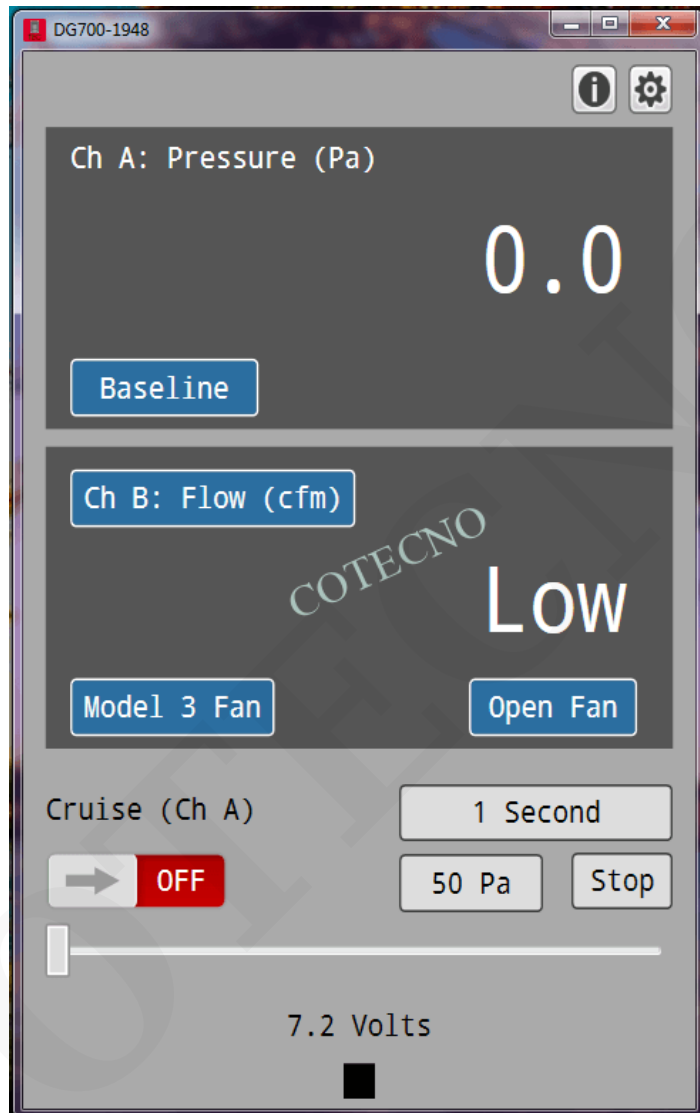

SOFTWARE ITEC-700 PARA PC

SKU: N / A | Categorías: [Software](#) |