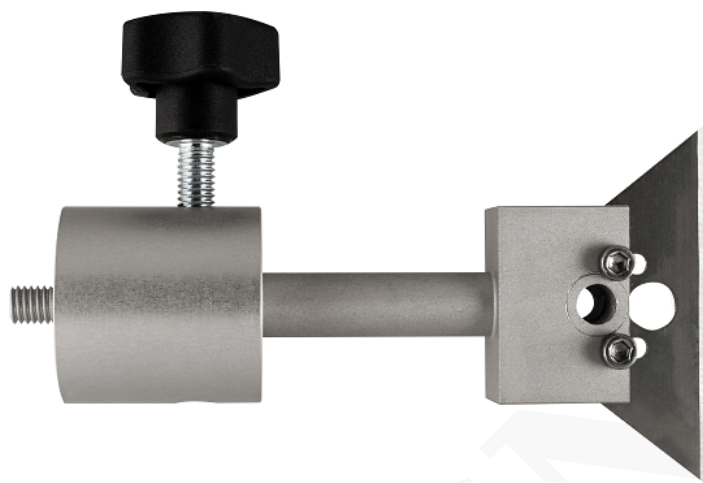

## SONDA DE CUCHILLO

**SKU:** N / A | **Categorías:** [Sondas para Analizador de Texturas](#), [viscosidad y reología](#) |

### Sonda de Cuchillo

[/col][[/row]

Fuerza de corte