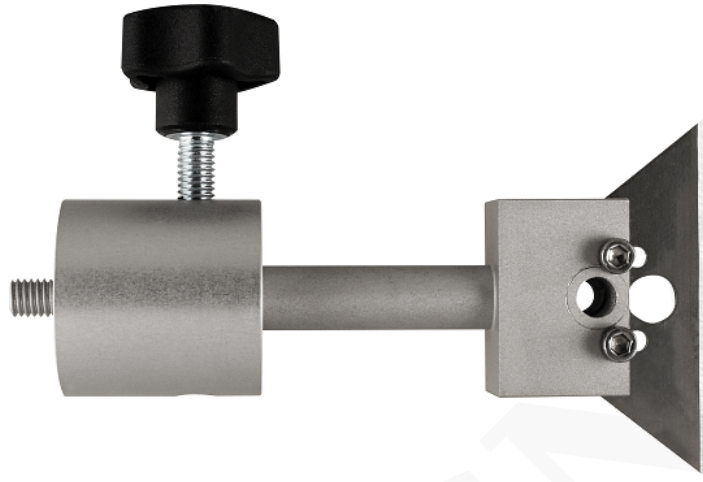

## SONDA DE CUCHILLO

**SKU:** N / A | **Categorías:** [Sondas para Analizador de Texturas](#), [viscosidad y reología](#) |

### Sonda de Cuchillo

[/col][/row]

Fuerza de corte