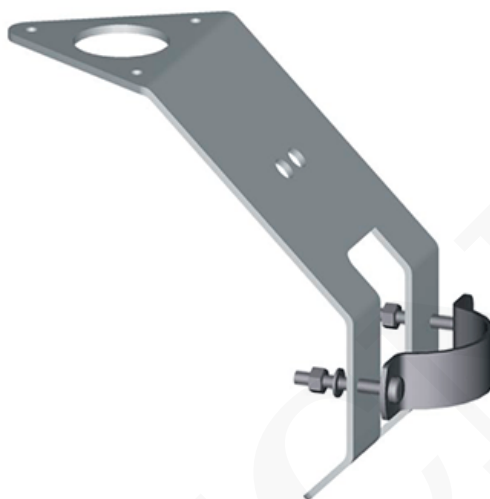

## SOPORTE COMPACTO

**SKU:** 506347 | **Categorías:** [Thies Clima](#) |

## DESCRIPCIÓN DEL PRODUCTO

```
[vc_row type="in_container" full_screen_row_position="middle" column_margin="default" scene_position="center"
text_color="dark" text_align="left" overlay_strength="0.3" shape_divider_position="bottom"
bg_image_animation="none"][vc_column column_padding="no-extra-padding" column_padding_position="all"
background_color_opacity="1" background_hover_color_opacity="1" column_link_target="_self" column_shadow="none"
column_border_radius="none" width="1/1" tablet_width_inherit="default" tablet_text_alignment="default"
phone_text_alignment="default" overlay_strength="0.3" column_border_width="none" column_border_style="solid"
bg_image_animation="none"][tabbed_section style="default" alignment="left" spacing="default" tab_color="Accent-
Color"][/tabbed_section][vc_column][vc_row]
```