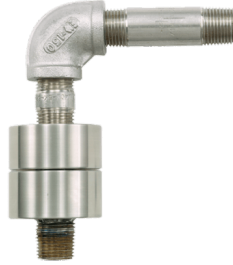

SOPORTE PARA DISCO DE RUPTURA—H-3240.22

SKU: H-3240.22 | **Categorías:** [Humboldt](#), [Repuestos y accesorios](#) | **Etiquetas:** [H-3240](#)

COTECNO

DESCRIPCIÓN DEL PRODUCTO

Soporte de disco de ruptura, completo con tubería para fijar al autoclave de cemento [H-3240](#).