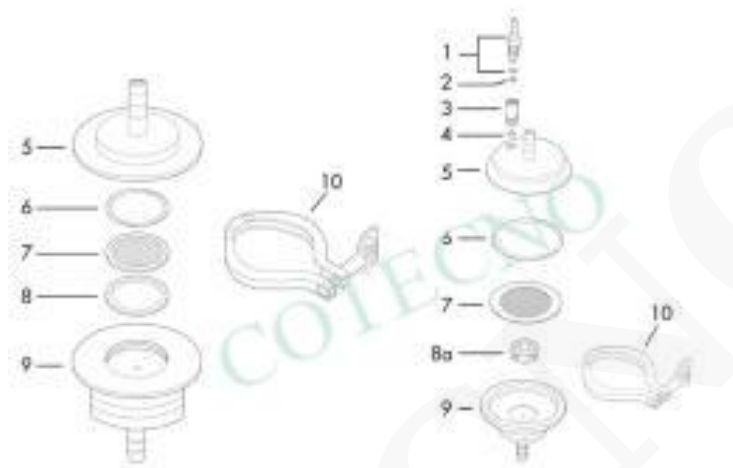

SOPORTES SANITARIOS EN LÍNEA SS, PIEZAS

[vc_row][vc_column][vc_column][vc_row][vc_row][vc_column][vc_separator color="peacoc" style="shadow" border_width="5" el_width="80" css_animation="appear"][vc_tta_tabs][vc_tta_section title="Información Sobre Pedidos" tab_id="1573361032754-76731e86-ea21"][vc_wp_text]

SKU	Nombre / Descripción	Tamaño (mm)
357210	Junta tórica (silicona) para KST 47, KS 47	47
19307204	Soporte de drenaje para KS 47 F	47
357004	Junta de PTFE	25
357003	Junta tórica de silicona KS 25F	25
304703	Pantalla de soporte (304 SS), KST 47 (47 mm)	47

[vc_wp_text][vc_tta_section][vc_tta_section title="Aplicaciones" tab_id="1564950389115-ae716e08-2be5"][vc_column_text]

Piezas de repuesto

		KS 25 F	KS 47 F
1	Válvula de ventilación con empaquetadura de PTFE	-	357205
2	Junta tórica de la válvula de ventilación (FPM)	-	3557206
3	Cuerpo de la válvula, hembra	-	357207
4	Junta (PTFE)	-	357208
5	Cuerpo de entrada	357001	357201

6	Junta tórica	357003	357210
7	Pantalla de soporte	301203	304703
8	Soporte de drenaje	357004	357204
9	Cuerpo de salida	357002	357202
10	Abrazadera	306000	306300

[/vc_column_text][/vc_tta_section][/vc_tta_tabs][/vc_column][/vc_row]