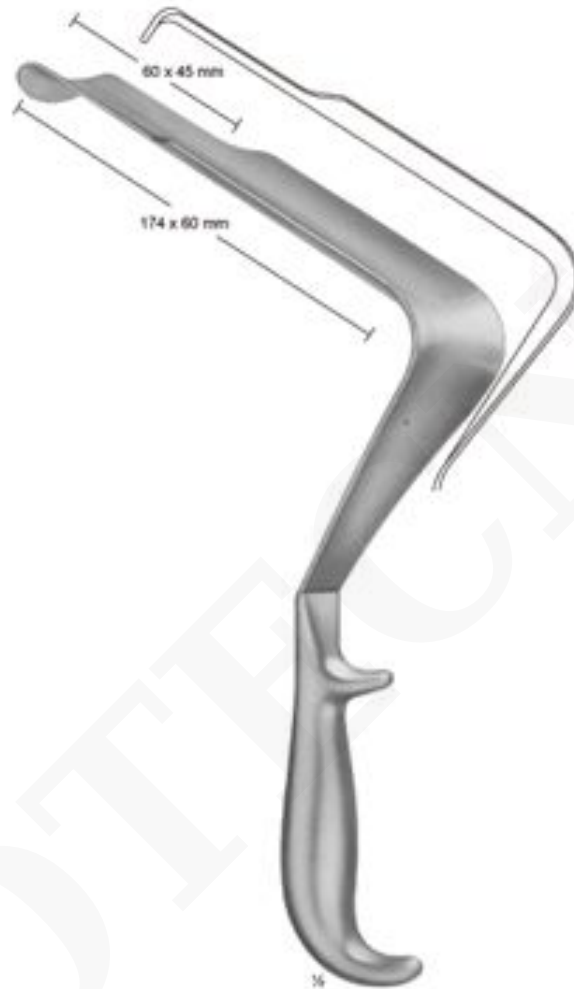

ST MARKS

SKU: B-01-40-01-06-141-00 | **Categorías:** [Ganchos y retractores](#) |

INFORMACIÓN ADICIONAL

COTECNO