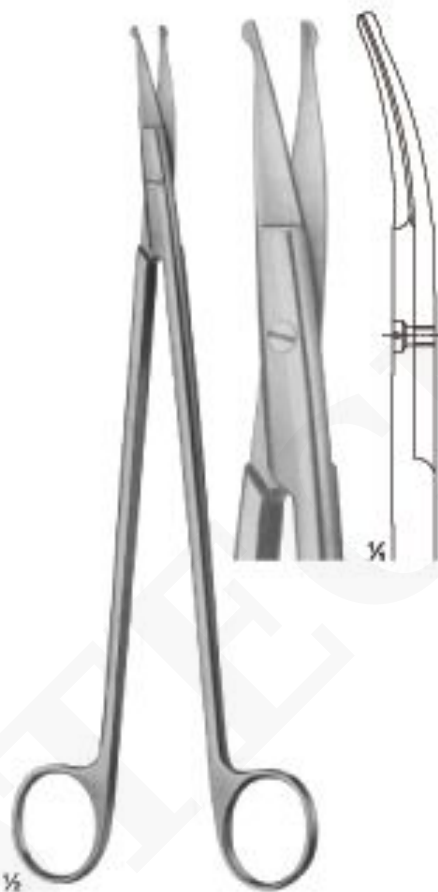

STRULLY

Método sin tapa

SKU: B-01-40-01-02-77-00 | **Categorías:** [TIJERAS](#) |

INFORMACIÓN ADICIONAL

COTECNO