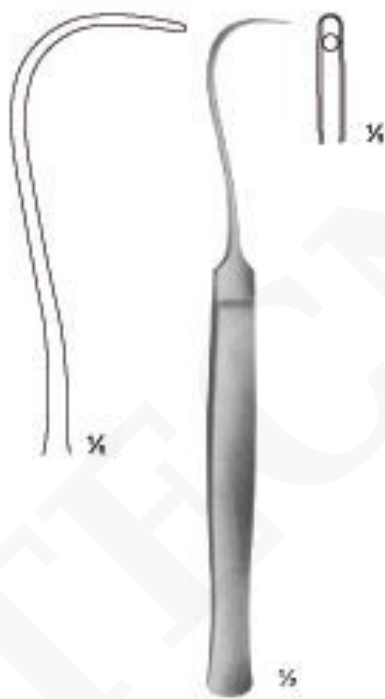

SYME

Para mano izquierda roma

SKU: B-01-40-01-05-23-00 | **Categorías:** [Instrumentos y sondas de sutura](#) |

INFORMACIÓN ADICIONAL

COTECNO