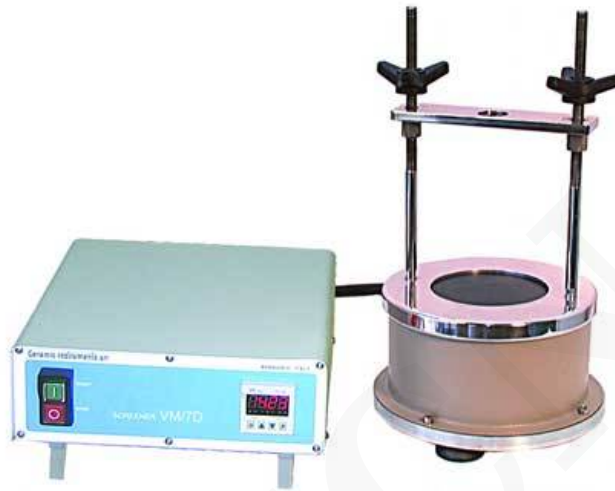

TAMIZADORA ELECTRO-MECÁNICA "VM/7D"

SKU: N / A | **Categorías:** [Ceramic Instruments](#), [Cribado - Refinamiento](#) |

DESCRIPCIÓN DEL PRODUCTO

```
[vc_row type="in_container" full_screen_row_position="middle" column_margin="default" scene_position="center"
text_color="dark" text_align="left" overlay_strength="0.3" shape_divider_position="bottom"
bg_image_animation="none"][vc_column column_padding="no-extra-padding" column_padding_position="all"
background_color_opacity="1" background_hover_color_opacity="1" column_link_target="_self" column_shadow="none"
column_border_radius="none" width="1/1" tablet_width_inherit="default" tablet_text_alignment="default"
phone_text_alignment="default" overlay_strength="0.3" column_border_width="none" column_border_style="solid"
bg_image_animation="none"][tabbed_section style="default" alignment="left" spacing="default" tab_color="Accent-
Color"][/tabbed_section][vc_column][vc_row]
```