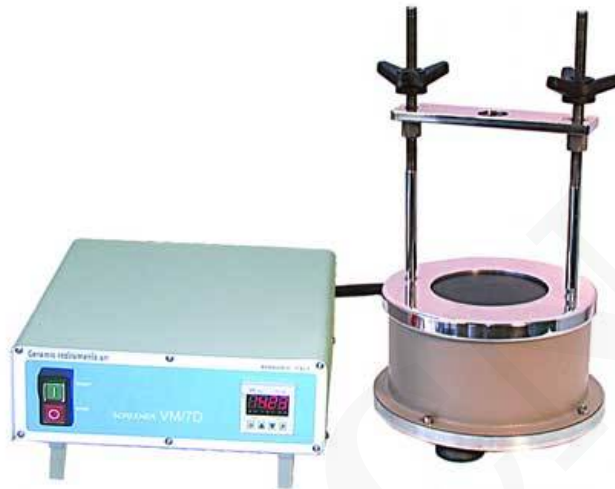

TAMIZADORA ELECTRO-MECÁNICA "VM/7D"

SKU: N / A | **Categorías:** [Ceramic Instruments](#), [Cribado - Refinamiento](#) |

DESCRIPCIÓN DEL PRODUCTO

```
[vc_row type="in_container" full_screen_row_position="middle" column_margin="default" scene_position="center"
text_color="dark" text_align="left" overlay_strength="0.3" shape_divider_position="bottom"
bg_image_animation="none"][vc_column column_padding="no-extra-padding" column_padding_position="all"
background_color_opacity="1" background_hover_color_opacity="1" column_link_target="_self" column_shadow="none"
column_border_radius="none" width="1/1" tablet_width_inherit="default" tablet_text_alignment="default"
phone_text_alignment="default" overlay_strength="0.3" column_border_width="none" column_border_style="solid"
bg_image_animation="none"][tabbed_section style="default" alignment="left" spacing="default" tab_color="Accent-
Color"][/tabbed_section][vc_column][vc_row]
```