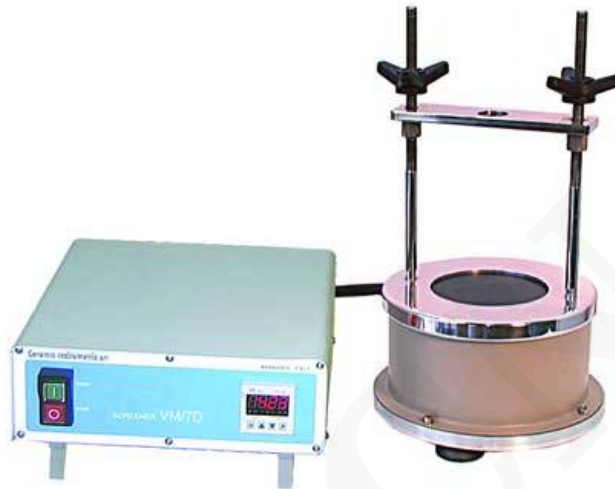

## TAMIZADORA ELECTRO-MECÁNICA "VM/7D"

**SKU:** N / A | **Categorías:** [Ceramic Instruments](#), [Cribado - Refinamiento](#) |