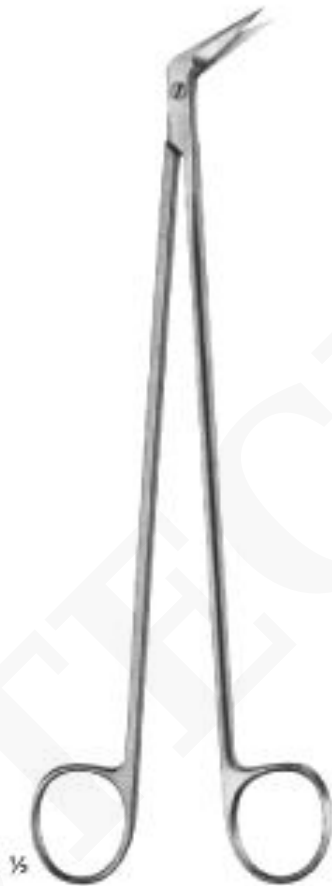

TIJERAS CONDUCTOS GALL

Idem, con pinzas esterilizadoras de 32 cm de largo

SKU: B-01-40-01-08-013-00 | **Categorías:** [Hoja de gala y bazos instrumentos urinarios y trócares](#) |

INFORMACIÓN ADICIONAL

COTECNO