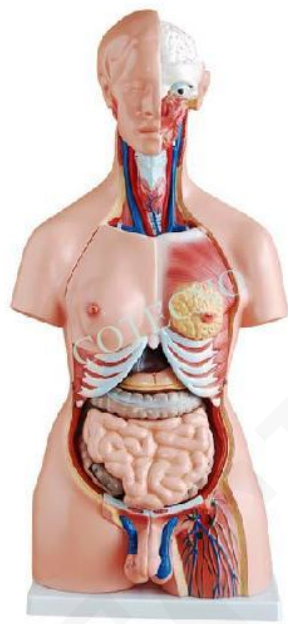

**TORSO UNISEX 85CM 23 PIEZAS BELL-TOU23-04**

**SKU:** N / A | **Categorías:** [Serie Torso](#) |

## DESCRIPCIÓN DEL PRODUCTO

Torso Unisex 85CM 23 Piezas Bell-ToU23-04

Descripción del Producto:

- Nombre del producto: 85CM Unisex Torso 23 partes

- Producto No:

- Material: PVC

- Descripción: Este extraordinario torso presenta una columna vertebral expuesta con vértebras removibles y segmentos de la médula espinal, una placa pectoral femenina y genitales masculinos y femeninos intercambiables. Los órganos femeninos incluyen un feto en el útero. Disecado en 23 partes: torso, placa pectoral femenina, cabeza, globo ocular, cerebro, vértebra, nervios espinales, pulmón (2 partes), corazón (2 partes), hígado, riñón, estómago (2 partes), intestinos (4 partes), varón genitales (2 partes), genitales femeninos con feto (3 partes). Fabricado en plástico PVC. Montado sobre una base de plástico.