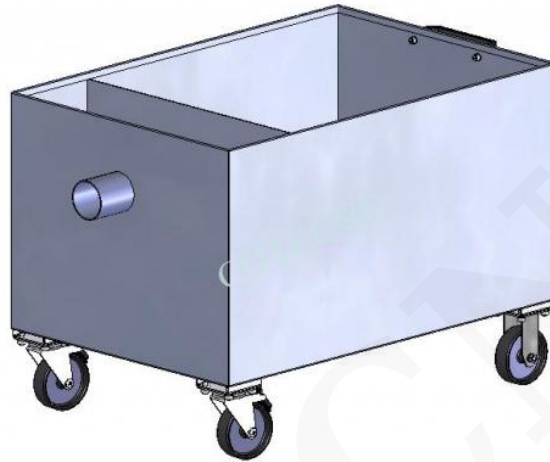

## TRAMPA DE LODOS DE ACERO INOXIDABLE

**SKU:** N / A | **Categorías:** [Trampa de lodos de acero inoxidable](#) |

## DESCRIPCIÓN DEL PRODUCTO

[vc\_row][vc\_column][vc\_column\_text]Trampa de Lodos de Acero

Inoxidable[/vc\_column\_text][vc\_column][vc\_row][vc\_row][vc\_column][vc\_wp\_text]Descripción del Producto:

- Trampa de lodos de acero inoxidable
- Trampa de lodos de acero inoxidable para unidad de fregado de fácil transporte
- Dimensiones: (wxdxh) = 600 x 400 x 320 mm[/vc\_wp\_text][vc\_column][vc\_row]

COTECNO