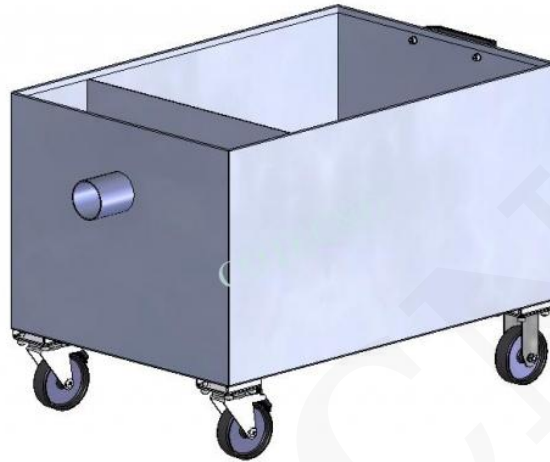

TRAMPA DE LODOS DE ACERO INOXIDABLE

SKU: N / A | **Categorías:** [Trampa de lodos de acero inoxidable](#) |

DESCRIPCIÓN DEL PRODUCTO

[vc_row][vc_column][vc_column_text]Trampa de Lodos de Acero

Inoxidable[/vc_column_text][vc_column][vc_row][vc_row][vc_column][vc_wp_text]Descripción del Producto:

- Trampa de lodos de acero inoxidable
- Trampa de lodos de acero inoxidable para unidad de fregado de fácil transporte
- Dimensiones: (wxdxh) = 600 x 400 x 320 mm[/vc_wp_text][vc_column][vc_row]

COTECNO