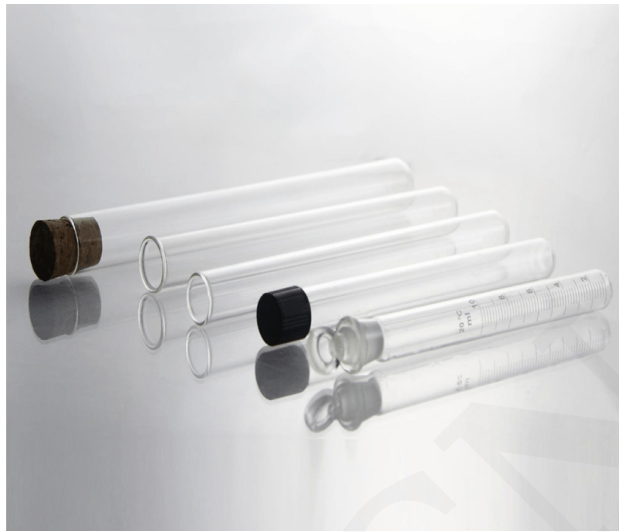

TUBO DE ENSAYO, CON BORDE, SIN IMPRESIÓN VIDRIO BORO 3.3 25X150MM

SKU: B-01-47-1007-0003 | **Categorías:** [Insumos de Laboratorio](#), [Material de vidrio de laboratorio](#), [Tubo de ensayo](#) |

DESCRIPCIÓN DEL PRODUCTO

Código Cotecno	Bell-TuboEBordV-12L100	Bell-TuboEBordV-10L75	Bell-TuboEBordV-25L150	Bell-TuboEBordV-16L150	Bell-TuboEBordV-18L150	Bell-TuboEBordV-20L150
Código SKU	B-01-47-1007-0001	B-01-47-1007-0002	B-01-47-1007-0003	B-01-47-1007-0004	B-01-47-1007-0005	B-01-47-1007-0006
Diametro (mm)	12	10	25	16	18	20
Largo (mm)	100	75	150	150	150	150
Borde	✓	✓	✓	✓	✓	✓
Impresión Ø		Ø	Ø	Ø	Ø	Ø