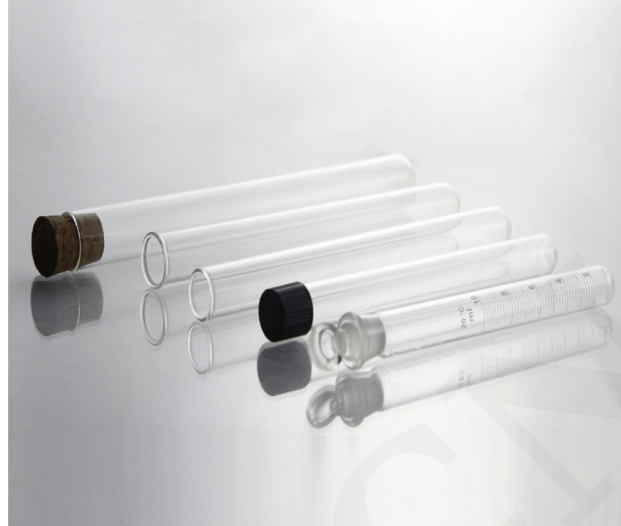

**TUBO DE ENSAYO, SIN BORDE, SIN IMPRESIÓN VIDRIO BORO 3.3 16X150MM
BELLVID-ETUBOBIBV-2400**

Código de Producto: BellVid-ETuboBIBV-2400

SKU: B-01-21-1005-0004 | **Categorías:** [Insumos de Laboratorio](#), [Material de vidrio de laboratorio](#), [Tubo de ensayo](#) |

DESCRIPCIÓN DEL PRODUCTO

Código SKU: B-01-21-1005-0004

Codigo Cotecno	Código SKU	Longitud (mm)	Diametro (mm)	Material
BellVid-ETuboBIBV-1600	B-01-21-1005-0000	16	100	Vidrio Boro
BellVid-ETuboBIBV-1200	B-01-21-1005-0001	12	100	Vidrio Boro
BellVid-ETuboBIBV-750	B-01-21-1005-0002	10	75	Vidrio Boro
BellVid-ETuboBIBV-2500	B-01-21-1005-0003	25	150	Vidrio Boro
BellVid-ETuboBIBV-2400	B-01-21-1005-0004	16	150	Vidrio Boro
BellVid-ETuboBIBV-2700	B-01-21-1005-0005	150	18	Vidrio Boro
BellVid-ETuboBIBV-3000	B-01-21-1005-0006	150	20	Vidrio Boro