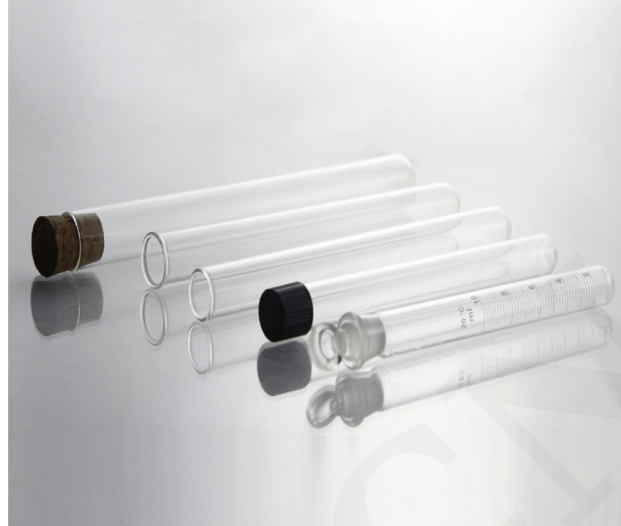

**TUBO DE ENSAYO, SIN BORDE, SIN IMPRESIÓN VIDRIO BORO 3.3 18X150MM  
BELLVID-ETUBOBIBV-2700**

**Código de Producto: BellVid-ETuboBIBV-2700**

**SKU:** B-01-21-1005-0005 | **Categorías:** [Tubo de ensayo](#), [Insumos de Laboratorio](#), [Material de vidrio de laboratorio](#) |

## DESCRIPCIÓN DEL PRODUCTO

**Código SKU: B-01-21-1005-0005**

<b>Codigo Cotecno</b>	<b>Código SKU</b>	<b>Longitud (mm)</b>	<b>Diametro (mm)</b>	<b>Material</b>
BellVid-ETuboBIBV-1600	B-01-21-1005-0000	16	100	Vidrio Boro
BellVid-ETuboBIBV-1200	B-01-21-1005-0001	12	100	Vidrio Boro
BellVid-ETuboBIBV-750	B-01-21-1005-0002	10	75	Vidrio Boro
BellVid-ETuboBIBV-2500	B-01-21-1005-0003	25	150	Vidrio Boro
BellVid-ETuboBIBV-2400	B-01-21-1005-0004	16	150	Vidrio Boro
BellVid-ETuboBIBV-2700	B-01-21-1005-0005	150	18	Vidrio Boro
BellVid-ETuboBIBV-3000	B-01-21-1005-0006	150	20	Vidrio Boro