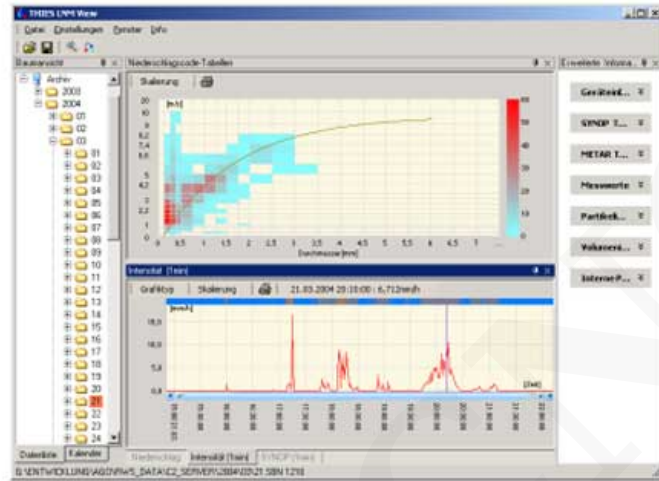

## VISTA LNM

SKU: 9.1700.99.000 | Categorías: [Thies Clima](#) |