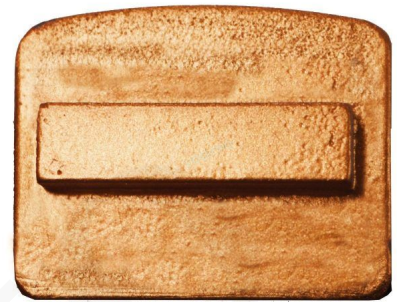

ZAPATOS DE DIAMANTE DE MOLIENDA

Zapatos de diamante de molienda segmentados

- Buena calidad de diamante para remoción agresiva
- Diseño de segmento simple o doble
- Para usar con nuestras placas de diamante o máquinas competidoras.

Los números de catálogo que se muestran son para calzado individual . Se venden en juegos de 3.

SKU: N / A | Categorías: [Preparación del núcleo](#) |

GALERÍA DE IMÁGENES

DESCRIPCIÓN DEL PRODUCTO

Para la preparación de superficies sobre hormigón blando, medio, duro y extremadamente duro.

Varios granos disponibles para un acabado suave.

INFORMACIÓN ADICIONAL

COTECNO