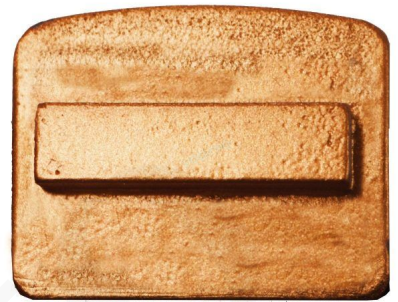

ZAPATOS DE DIAMANTE DE MOLIENDA

Zapatos de diamante de molienda segmentados

- Buena calidad de diamante para remoción agresiva
- Diseño de segmento simple o doble
- Para usar con nuestras placas de diamante o máquinas competidoras.

Los números de catálogo que se muestran son para calzado individual . Se venden en juegos de 3.

SKU: N / A | Categorías: [Preparación del núcleo](#) |

GALERÍA DE IMÁGENES

DESCRIPCIÓN DEL PRODUCTO

Para la preparación de superficies sobre hormigón blando, medio, duro y extremadamente duro.

Varios granos disponibles para un acabado suave.

INFORMACIÓN ADICIONAL

COTECNO